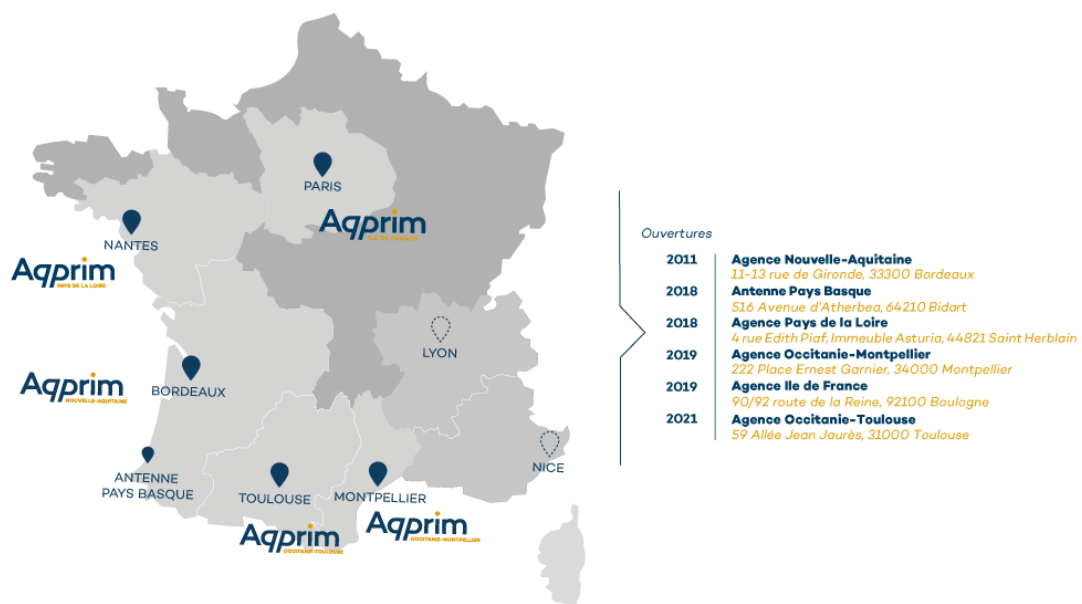

Communiqué de presse

En 2021, Aqprim s'implante à Toulouse

Toulouse, le 30/03/2021

Promoteur Bordelais, fondé par Laurent MATHIOLON en 2011, AQPRIM étend ses implantations au sein de différentes régions en France. Après AQPRIM Pays de la Loire, Ile de France et Occitanie-Montpellier, Aqprim se développe désormais à Toulouse.

Depuis début 2021, j'ai rejoint AQPRIM, dans le but de développer la marque en Occitanie, Région Toulousaine, aux côtés de Laurent MATHIOLON et d'Olivier DARTOIS. Start-Up de l'immobilier et reconnue comme tel, ce qui m'a séduit chez AQPRIM, et ses dirigeants, c'est la recherche d'innovation dans son écosystème tout d'abord (partenaires experts, partenaires entreprises, salariés, associés) et à travers le Lab d'Aqprim (un nouveau concept tous les ans, pour améliorer la qualité de vie, qualité d'usage et répondre à des problématiques actuelles aussi bien sociétales qu'environnementales).

Pour atteindre les objectifs de développement d'environ 200 logements sur ce territoire, l'agence AQPRIM Occitanie-Toulouse s'appuie sur les entreprises du territoire partenaires et sur le back office AQPRIM à Bordeaux "

Aqprim développe également son activité sur de nouveaux territoires, en renforçant d'une part sa présence en Nouvelle-Aquitaine, dans les Pyrénées-Atlantiques et en Charente-Maritime, en Pays de Loire, en Occitanie, et en région parisienne.